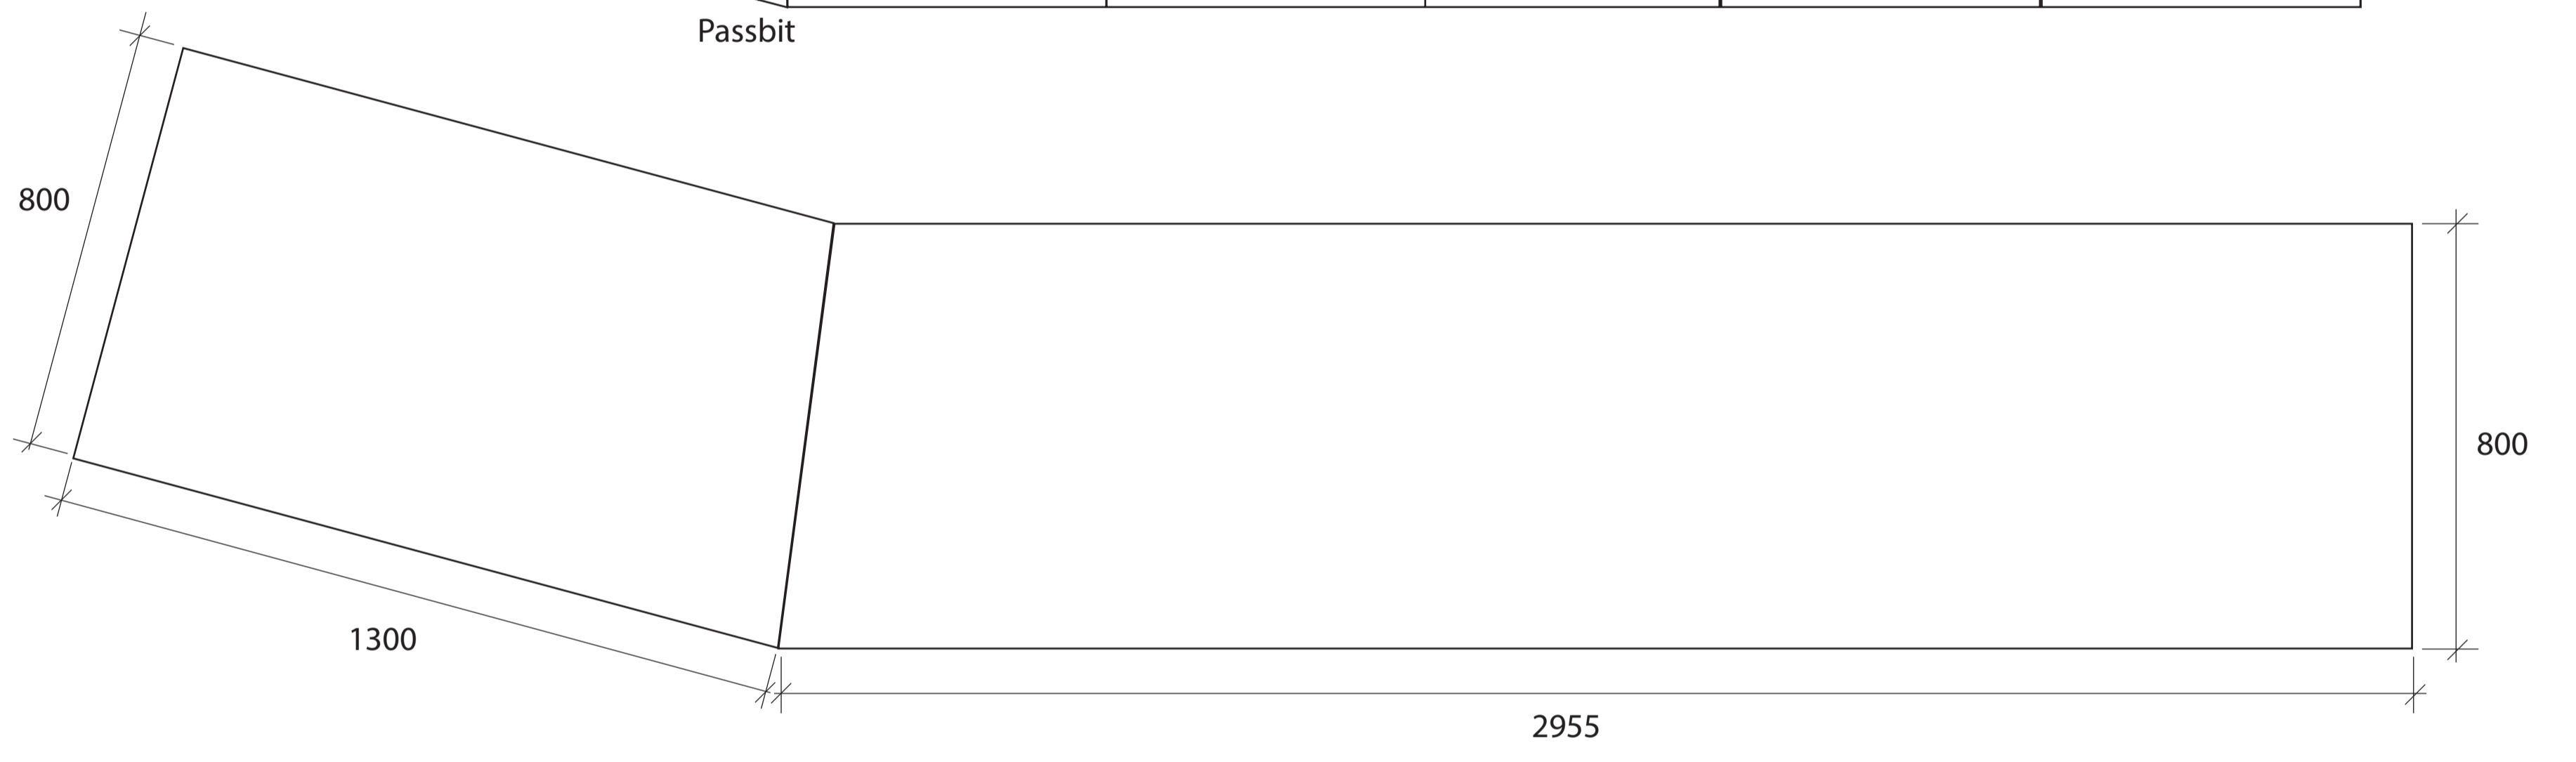

Grundsocklar
300 mm höga

Skift 1

Kapade block

Skift 2

Skift 3

Passbit

Kapat block

Skivan på

Front

Front
med puts