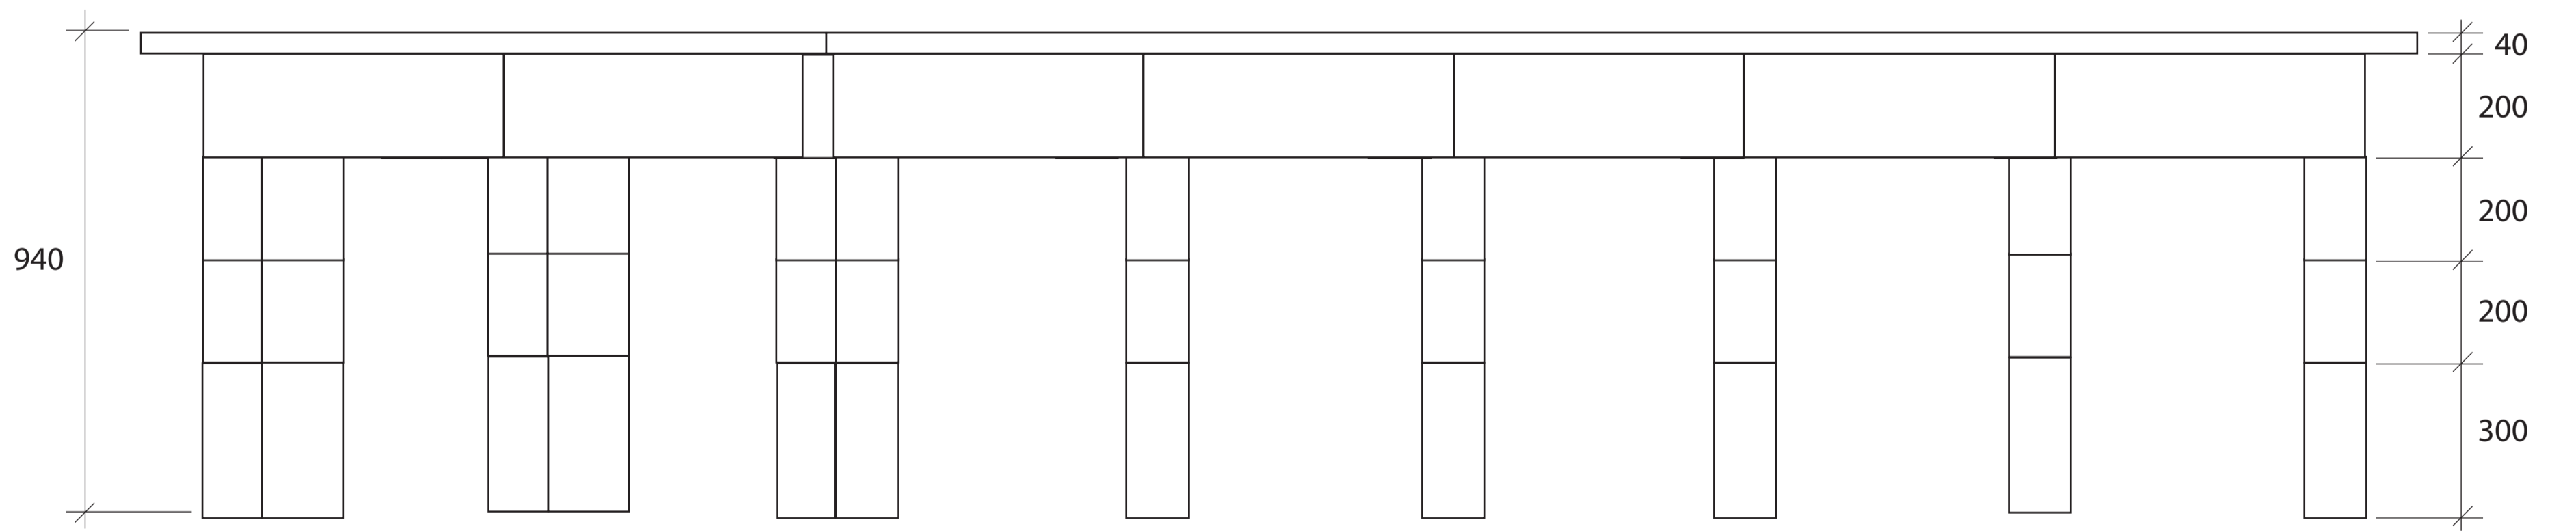

Grundsocklar
300 mm höga

Skift 1

Kapade block

Skift 2

Skift 3

Passbit

Kapat block

Skivan på

Front

Front
med puts